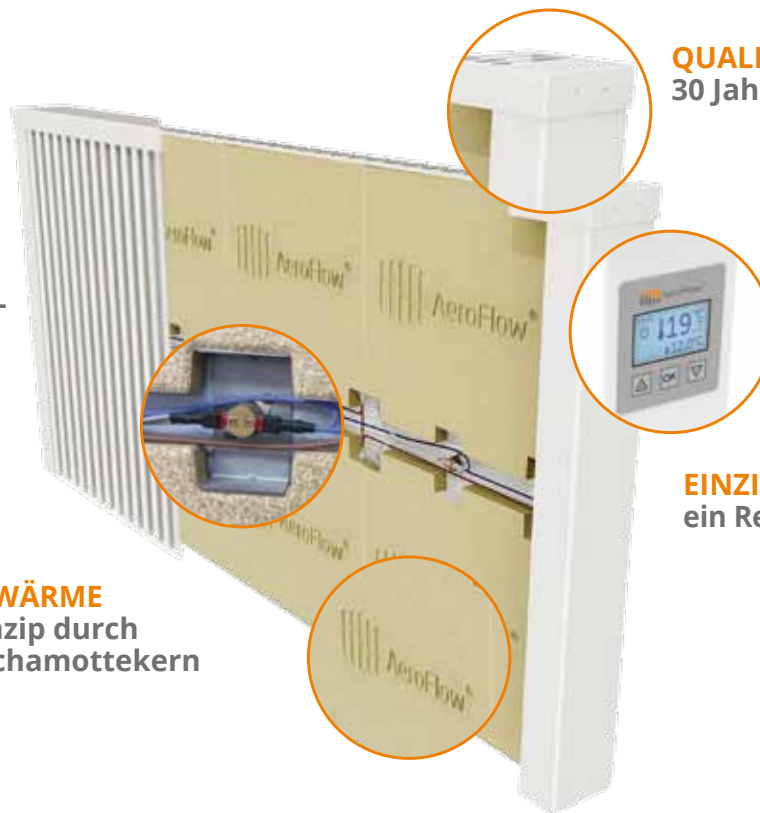

FLÄCHEN- SPEICHERHEIZUNG

FLÄCHENSPEICHERHEIZUNG

E-WÄRME, WENN ´S DRAUF ANKOMMT

HOHE SICHERHEIT
durch Einzelsegment-
abschaltung

WOHLIGE HEIZWÄRME
Kachelofenprinzip durch
vollflächigen Schamottekern

QUALITÄTSVERSPRECHEN
30 Jahre Garantie

EINZIGARTIGE STEUERUNG
ein Regler, drei Möglichkeiten

MEIN NUTZEN

- ✓ als Zusatz- oder als Hauptheizung
- ✓ integrierbar in PV-Anlagen
- ✓ einfache Montage und wartungsfrei
- ✓ gesundes Raumklima, da keine Staubverschmelungen
- ✓ bis zu 50 mal weniger Standby-Strom (0,1W)
- ✓ rostfrei durch Vollverzinkung

IN VIELEN GRÖSSEN ERHÄLTlich

Artikel	Watt	Maße (mm)	kg	Raumgröße*
MINI	650	380 x 610	17	4 - 9 m ²
COMPACT	1300	680 x 610	30	10 - 20 m ²
MIDI	1950	980 x 610	42	15 - 30 m ²
MAXI	2450	1280 x 610	55	20 - 40 m ²
SLIM TALL	1600	380 x 1250	34	8 - 16 m ²
SLIM	1200	980 x 325	24	8 - 16 m ²
SLIM	1600	1280 x 325	30	10 - 20 m ²
SLIM	2000	1580 x 325	36	12 - 25 m ²